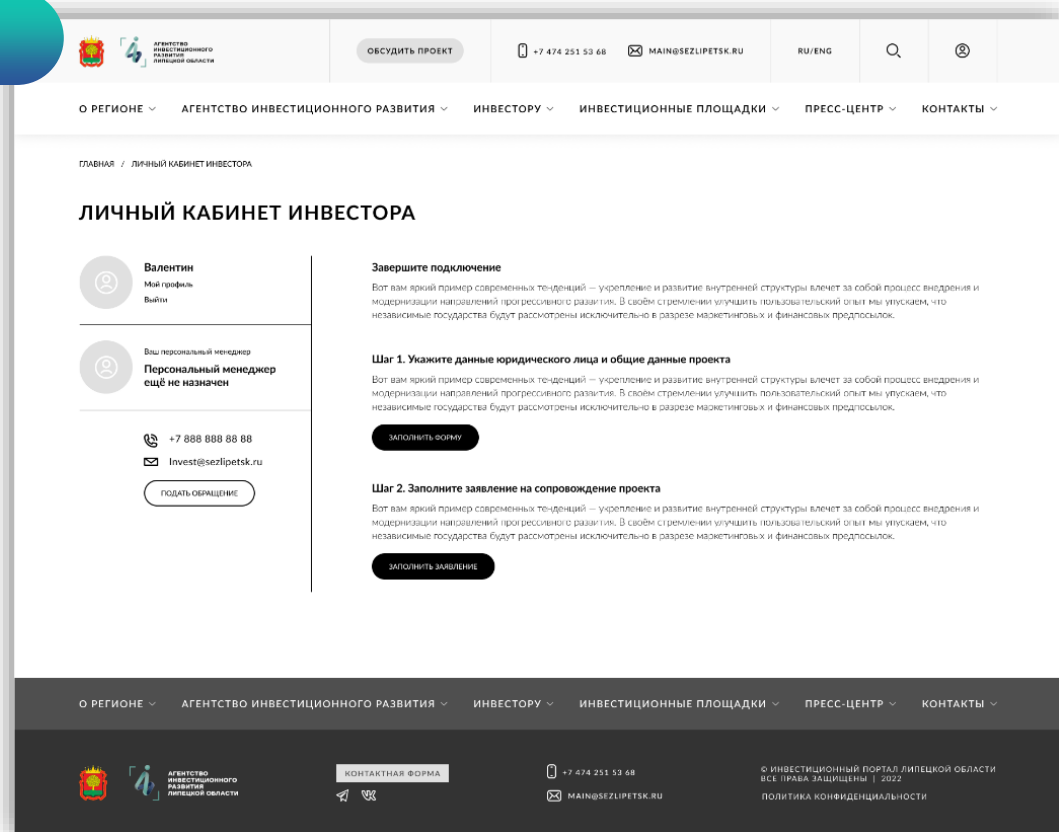

Личный кабинет инвестора

Электронный формат взаимодействия

Личный кабинет инвестора — это единый цифровой инструмент для запуска, сопровождения и управления инвестиционными проектами на территории Липецкой области.

1

3

2