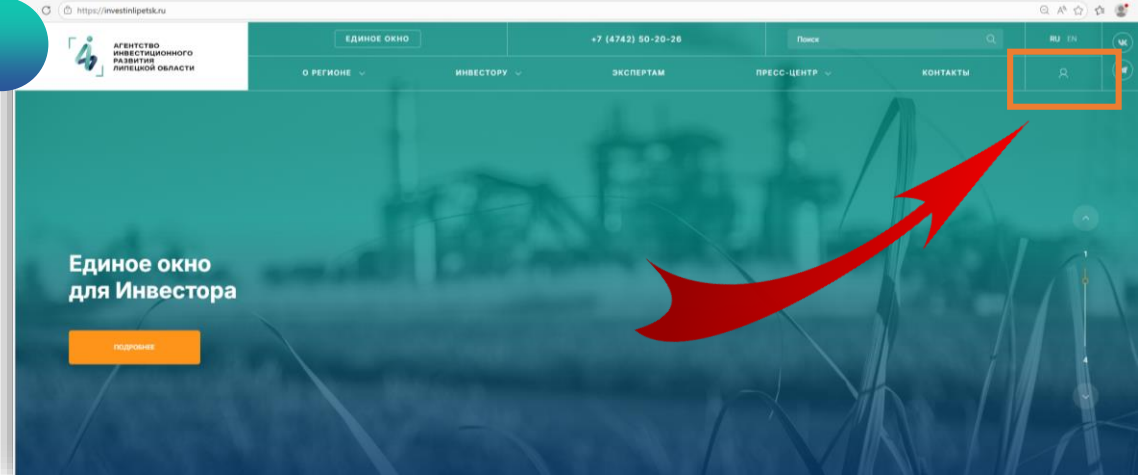

Личный кабинет инвестора

Электронный формат взаимодействия

Личный кабинет инвестора — это единый цифровой инструмент для запуска, сопровождения и управления инвестиционными проектами на территории Липецкой области.

1